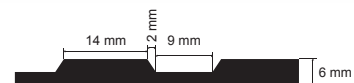

GUMMIMATTA BREDRÄFFLAD

Produktbeskrivning

En slitstark gummimatta. Materialet är ett naturgummi. Avsedd som golv i transportfordon och lokaler som är utsatta för slitage. Den är också utmärkt som inklädnad av hissar och väggutrymmen.

Teknisk beskrivning

Hårdhet: 70 ± 5° Shore

Temperaturområde: -30°C / +50°C

Färg: Svart

Artikel nr.	Tjocklek mm	Längd ca m	Bredd mm	Vikt ca kg/m ²
På förfrågan	5	10	1000	5,7
370 20-5	5	10	1200	5,7
370 20-51	5	10	1400	5,7
På förfrågan	6	10	1000	6,3
På förfrågan	6	10	1200	6,3
På förfrågan	8	10	1200	7,5