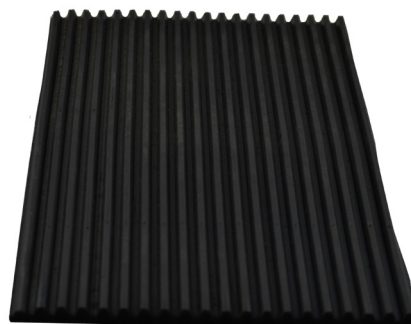

ENTRÉMATTA RIBBMÖNSTRAD

Produktbeskrivning

Ribbmatta för hårda och vibrerande underlag. Skrapmatta vid entréer eller utrymmen som kräver nötningstålig golvbeläggning. Kan monteras som väggbeklädnad och sparkskydd vid exempelvis djurtransporter.

Teknisk beskrivning

Hårdhet: 70±5° IRHD.

Färg: Svart

Artikel nr.	Färg	Tjocklek mm	Vikt ca kg/m²	Längd mm	Bredd mm
370 33-12	Svart	12	13,2	3100	1530
370 32-12	Svart/oljebest.	12	13,2	3100	1530