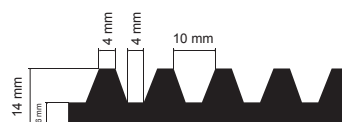

## Teknisk beskrivning

**Hårdhet:** 70±5° IRHD.

**Färg:** Svart

Artikel nr.	Färg	Tjocklek mm	Vikt ca kg/m <sup>2</sup>	Längd mm	Bredd mm
370 33-12	Svart	12	13,2	3100	1530
370 32-12	Svart/oljebest.	12	13,2	3100	1530